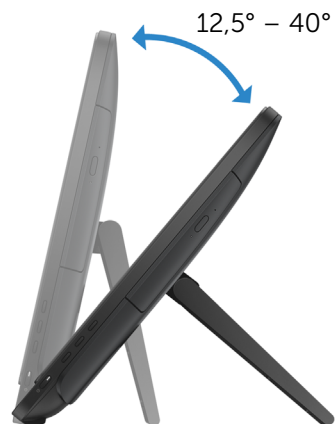

3 Sieťový port

Slúži na pripojenie kábla Ethernet (RJ45) zo smerovača alebo širokopásmového modemu kvôli prístupu k sieti alebo internetu.

Dve kontrolné svetlá vedľa konektora indikujú stav pripojenia a aktivitu siete.

4 Port napájacieho adaptéra

Pripojenie napájacieho adaptéra kvôli napájaniu vášho počítača.

Predná strana

Vľavo

Vpravo

Zadná strana

Sklon

Stojan podstavca

Podstavec

Rozmery a hmotnosť

Výška 317,64 mm (12,51 palca)

Šírka 480,52 mm (18,92 palca)

Hĺbka:

Dotyková obrazovka 33,12 mm (1,30 palca)

Nedotyková obrazovka 34,22 mm (1,35 palca)

Hmotnosť bez stojana (maximálna):