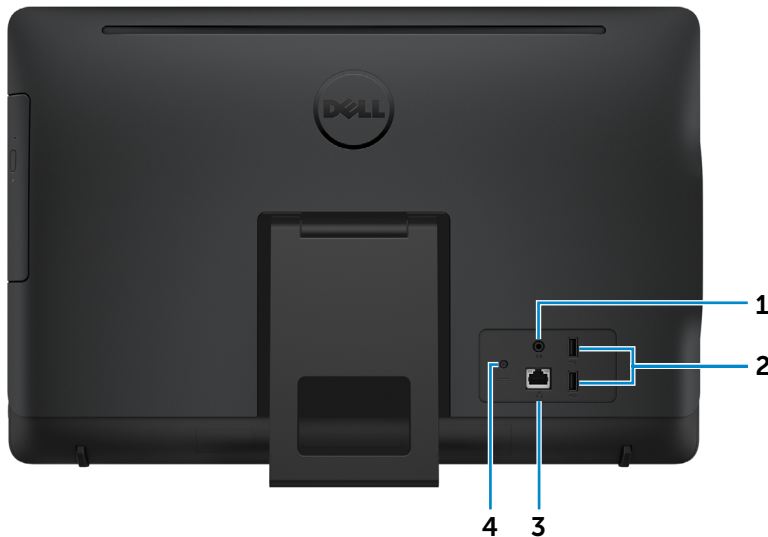

POZNÁMKA: V časti Možnosti napájania môžete prispôsobiť činnosť tlačidla napájania. Viac informácií nájdete v časti *Ja a môj Dell* na adrese dell.com/support.

Predná strana

Vľavo

Vpravo

Zadná strana

Sklon

Zozadu

1 Port pre zvukový výstup

Slúži na pripojenie zariadení na zvukový výstup, ako sú reproduktory, zosilňovače atď.

2 Porty USB 2.0 (2)

Slúžia na pripojenie periférnych zariadení, ako sú úložné zariadenia, tlačiarne a podobne. Poskytujú rýchlosť prenosu až do 480 Mb/s.

3 Sieťový port

Slúži na pripojenie kábla Ethernet (RJ45) zo smerovača alebo širokopásmového modemu kvôli prístupu k sieti alebo internetu.

Dve kontrolné svetlá vedľa konektora indikujú stav pripojenia a aktivitu siete.